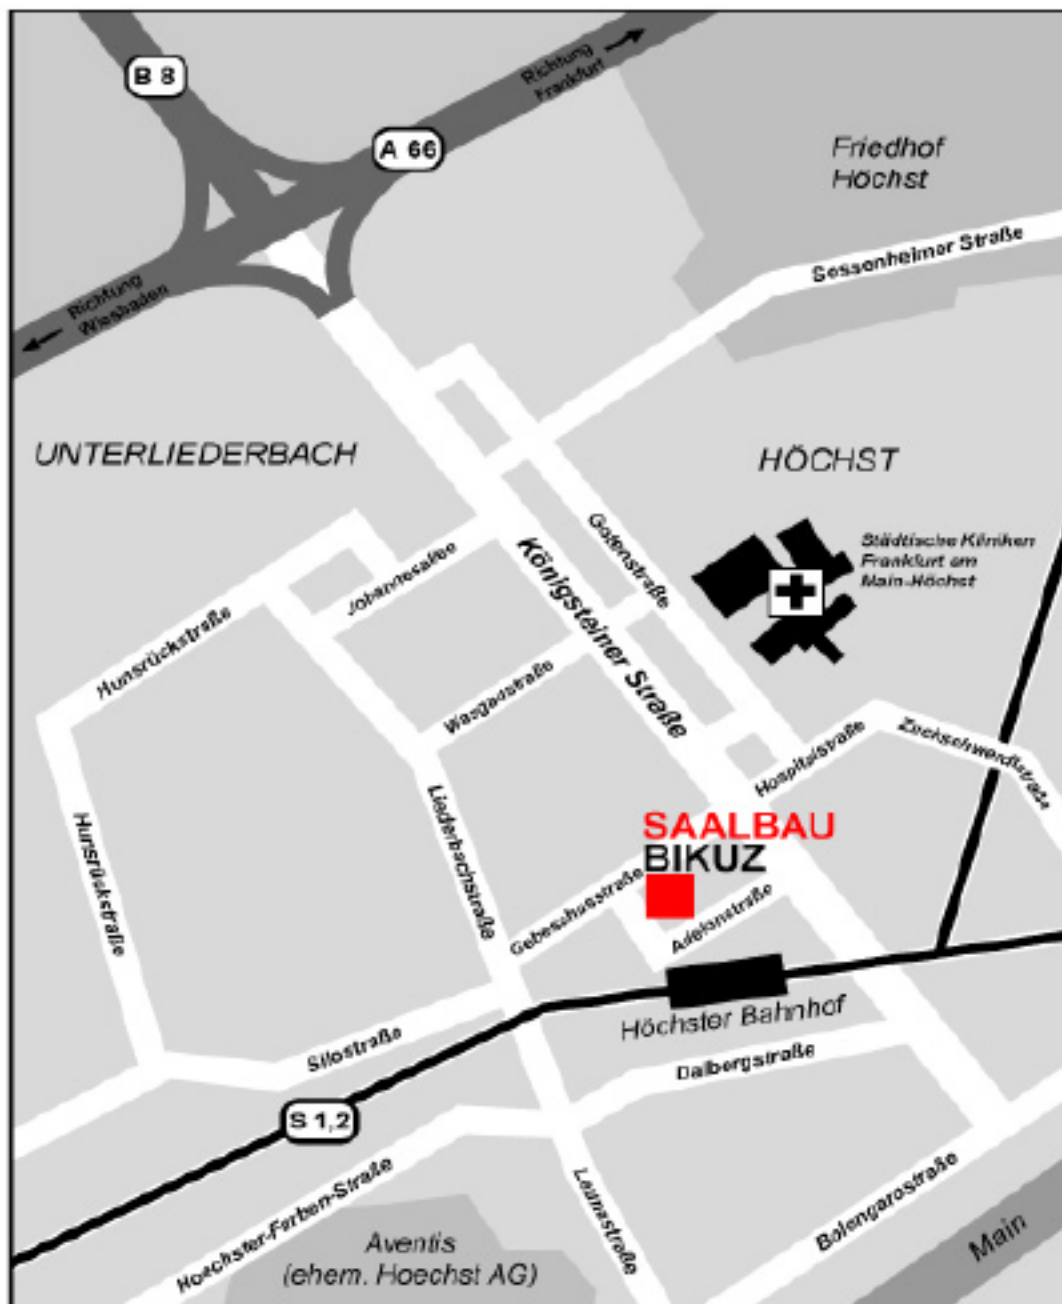

Saalbau BIKUZ ■ Michael-Stumpf-Str. 2 / Gebeschusstr. 6-19 ■ 65929 Frankfurt am Main

Tel. 069 - 31 69 80 ■ www.saalbau.com

SAALBAU Bildungs- und Kulturzentrum Höchst (BIKUZ)

Michael-Stumpf-Straße 2 / Gebeschusstraße 6-19
65929 Frankfurt am Main

Fon (0 69) 31 69 80
Fax (0 69) 31 47 55

SAALBAU GmbH

Escherheimer Landstraße 23
60322 Frankfurt am Main

Fon (0 69) 1 53 08-1 20
Fax (0 69) 1 53 08-1 35

Net: www.saalbau.com
E-Mail: info@saalbau.com