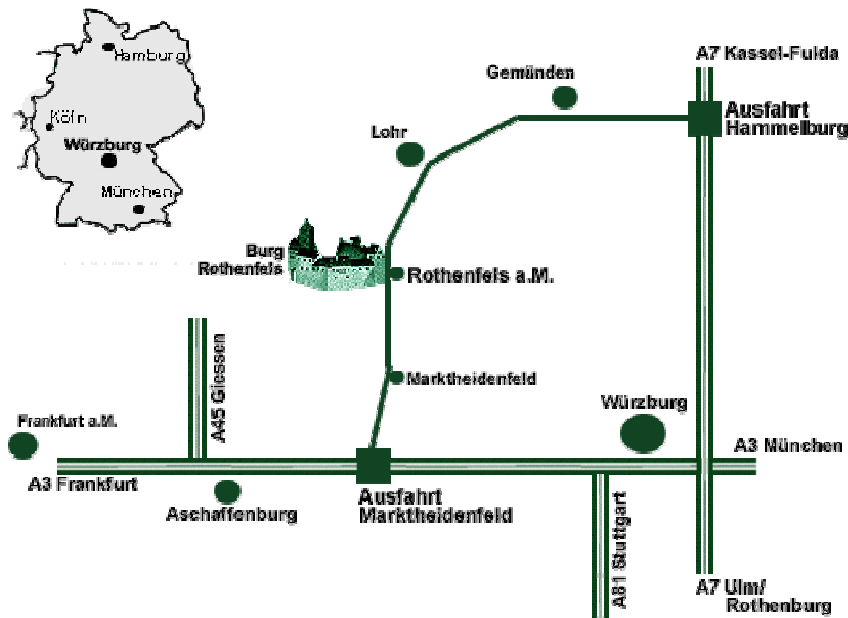

#### Anfahrt über A3:

Aus Richtung München / Nürnberg kommend ca. 30 km **nach** Würzburg: - Aus Richtung Frankfurt / Aschaffenburg kommend ca. 30 km **vor** Würzburg: die Ausfahrt Markttheidenfeld nehmen, in Richtung Markttheidenfeld ca. 10 km weiterfahren. Bei Markttheidenfeld Richtung Lohr am Main, nach ca. 8 km - Rothenfels am Main, dort nach Bergrothenfels fahren.

*Alternativ:* (z.B. bei Stau auf der A3) können Sie aus Richtung Frankfurt / Aschaffenburg kommend bei der Abfahrt Rohrbrunn über die Bundesstrasse B8 Richtung Lohr fahren. Bei Lohr Richtung Markttheidenfeld, nach ca. 15 km - Rothenfels am Main, dort nach Bergrothenfels.

#### Anfahrt über die A7:

Aus Richtung Kassel / Fulda kommend ca. 25 km **vor** Biebelrieder Kreuz / Aus Richtung Ulm / Rothenburg kommend ca. 25 km **nach** Biebelrieder Kreuz; Ausfahrt Hammelburg, Richtung Gemünden (ca. 8 km), bei Gemünden nach Lohr am Main, bei Lohr in Richtung Markttheidenfeld. Nach ca. 15 km - Rothenfels am Main, dort nach Bergrothenfels.