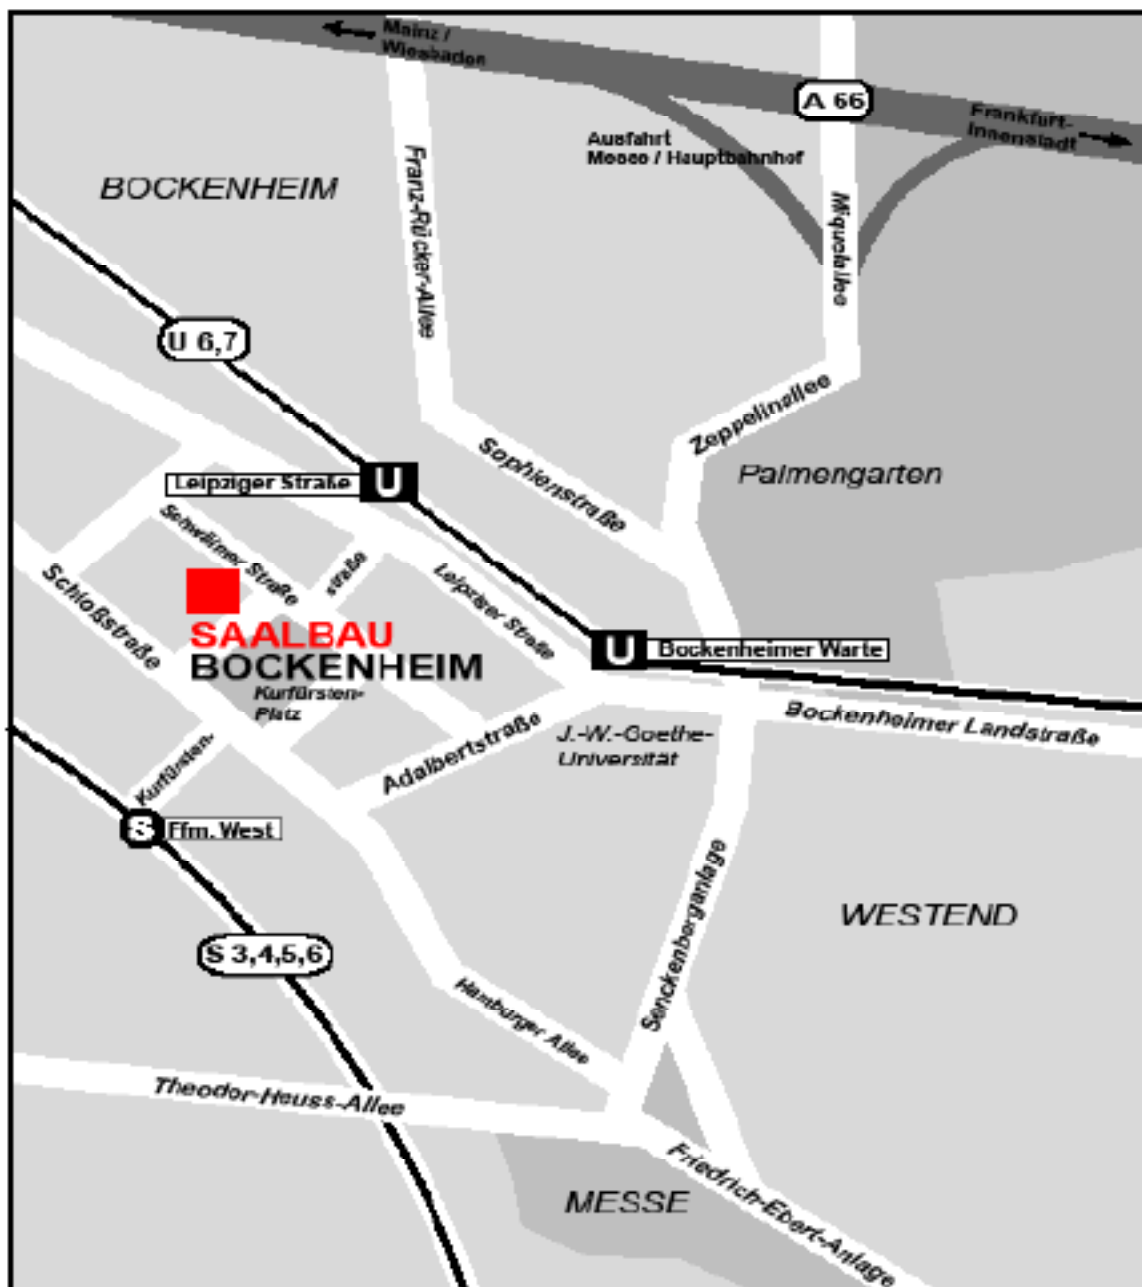

Umgebungsplan ■ Saalbau Bockenheim ■ Schwälmer Straße 28 ■ 60486 Frankfurt am Main

Tel. 069 - 77 75 46 ■ www.saalbau.com

SAALBAU Bockenheim

Schwälmer Straße 28
60486 Frankfurt am Main

Fon (0 69) 77 75 46
Fax (0 69) 7 07 50 48

SAALBAU GmbH

Eschersheimer Landstraße 23
60322 Frankfurt am Main

Fon (0 69) 1 53 08-1 20
Fax (0 69) 1 53 08-1 35

Net: www.saalbau.com
E-Mail: info@saalbau.com