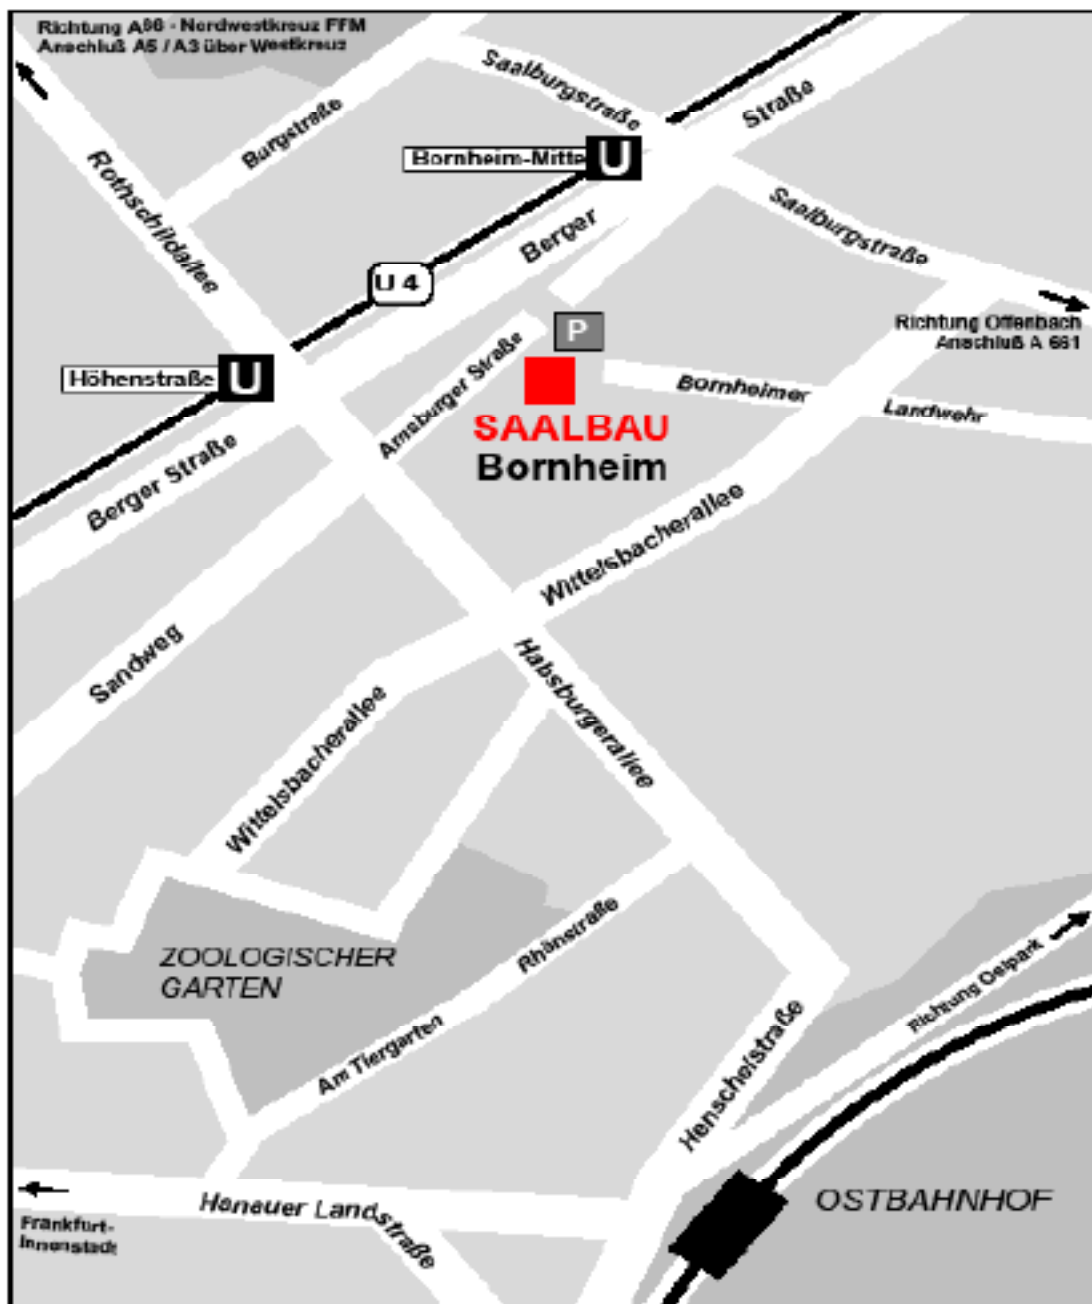

Umgebungsplan ■ Saalbau Bornheim ■ Arnsburger Str. 24 ■ 60385 Frankfurt am Main

Tel. 069 - 94 34 03 - 0 ■ www.saalbau.com

SAALBAU Bornheim

Arnsburger Straße 24
60385 Frankfurt am Main

Fon (0 69) 94 34 03-0
Fax (0 69) 94 34 03-30

SAALBAU GmbH

Eschenheimer Landstraße 23
60322 Frankfurt am Main

Fon (0 69) 1 53 08-1 20
Fax (0 69) 1 53 08-1 35

Net: www.saalbau.com
E-Mail: info@saalbau.com