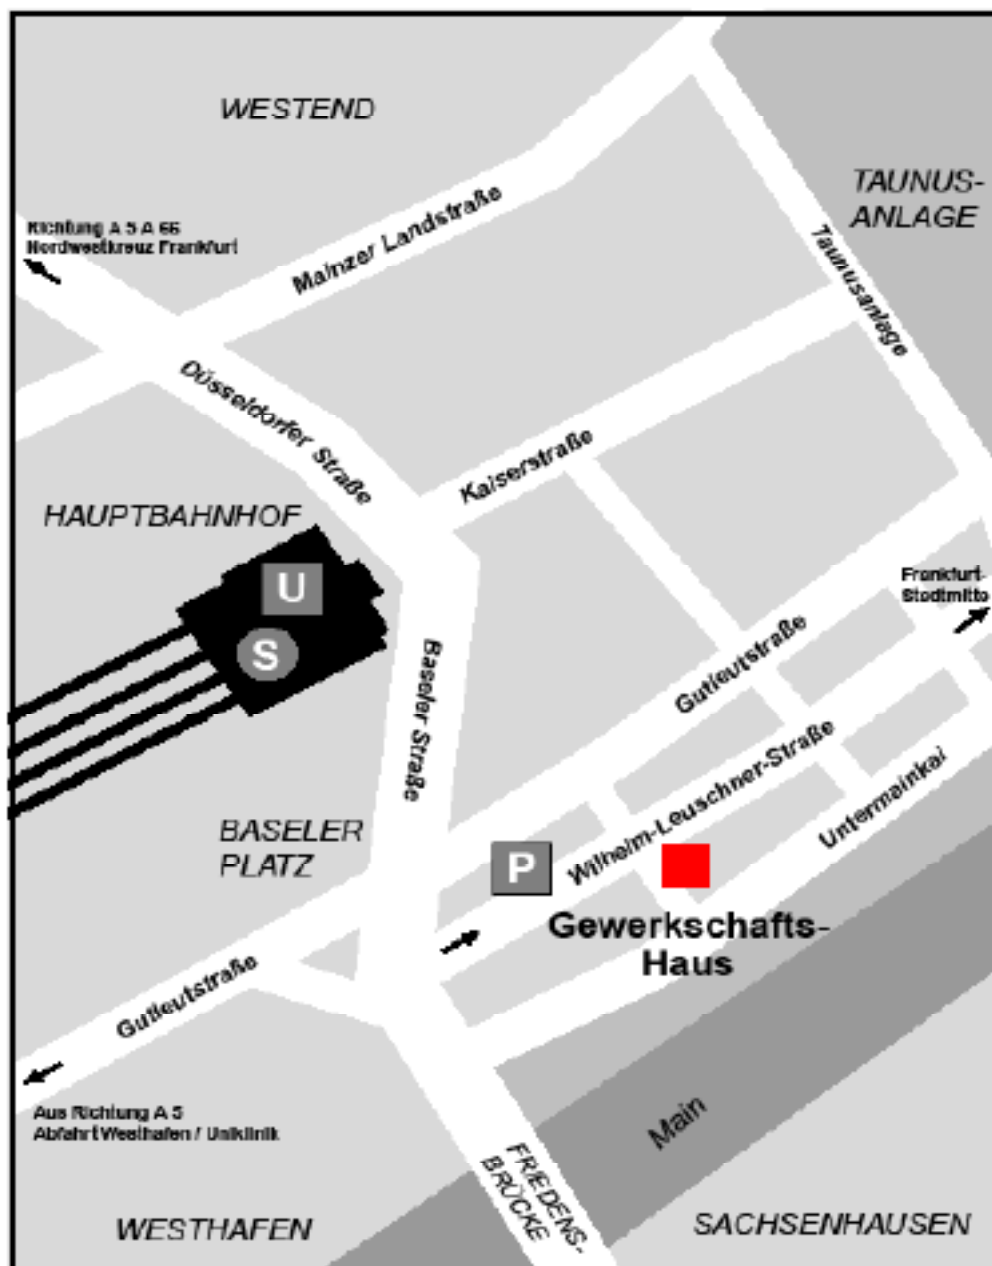

Umgebungsplan ■ Saalbau DGB ■ Wilhelm-Leuschner-Str. 69 – 77 ■ 60327 Frankfurt am Main

Tel. 069 - 24 00 57 41 ■ www.saalbau.com

Gewerkschaftshaus
Wilhelm-Leuschner-Straße 69-77
60327 Frankfurt am Main

Fon (0 69) 24 00 57 41
Fax (0 69) 24 00 57 42

SAALBAU GmbH
Eschenheimer Landstraße 23
60322 Frankfurt am Main

Fon (0 69) 1 53 08-0
Fax (0 69) 1 53 08-4 00

Net: www.saalbau.com
E-Mail: lrin@saalbau.com