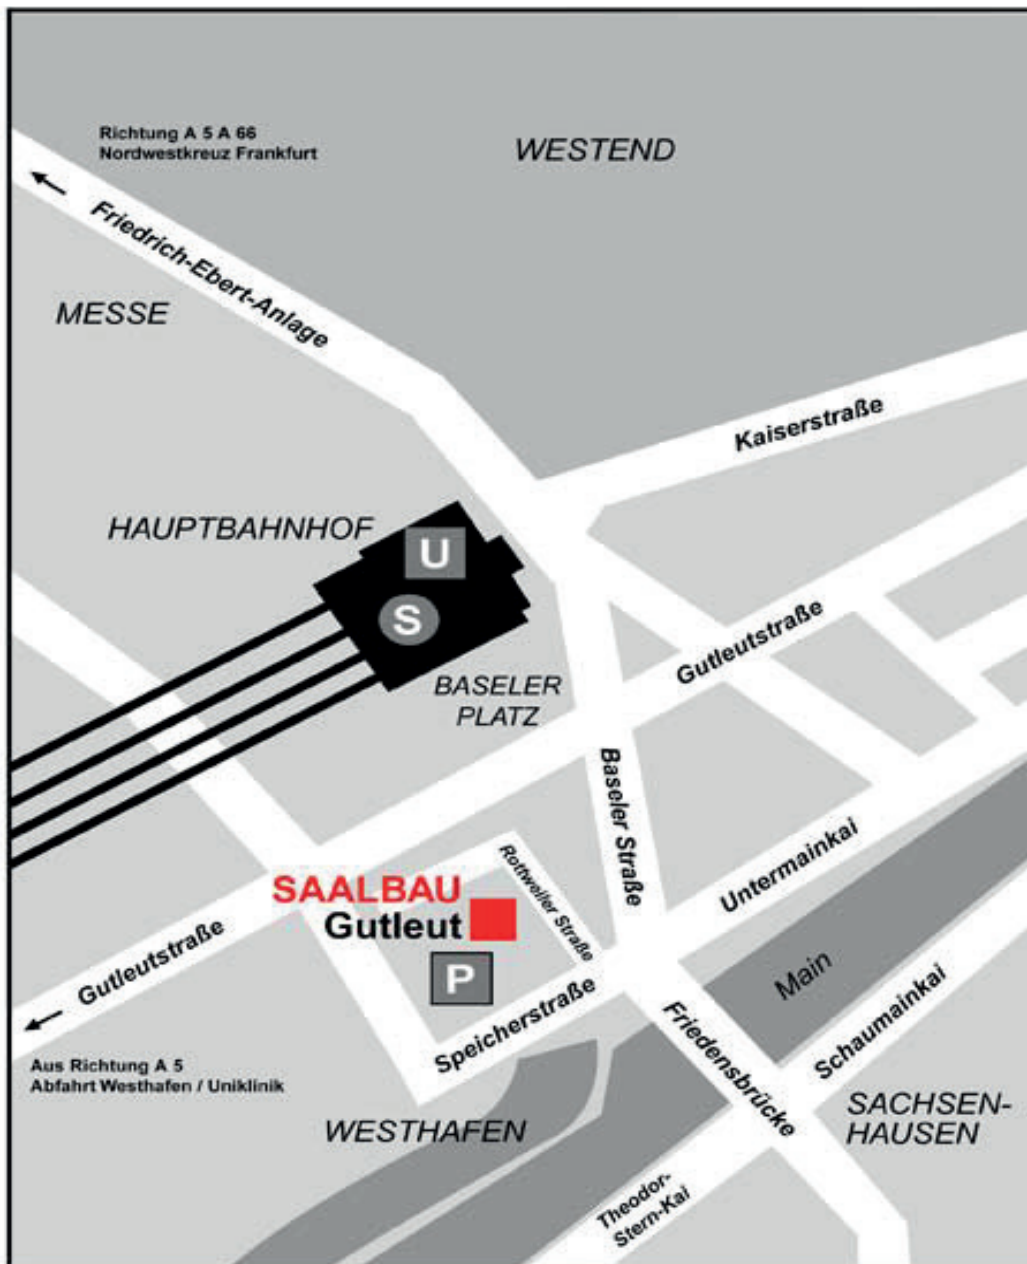

Umgebungsplan ■ Saalbau Gutleut ■ Rottweiler Str. 32 ■ 60327 Frankfurt am Main

Tel. 069 - 23 36 61 ■ www.saalbau.com

SAALBAU Gutleut
Rottweiler Straße 32
60388 Frankfurt am Main

Fon (0 69) 23 36 61
Fax (0 69) 25 04 51

SAALBAU GmbH
Eschersheimer Landstraße 23
60322 Frankfurt am Main

Fon (0 69) 1 53 08-1 20
Fax (0 69) 1 53 08-1 35

Net: www.saalbau.com
E-Mail: info@saalbau.com