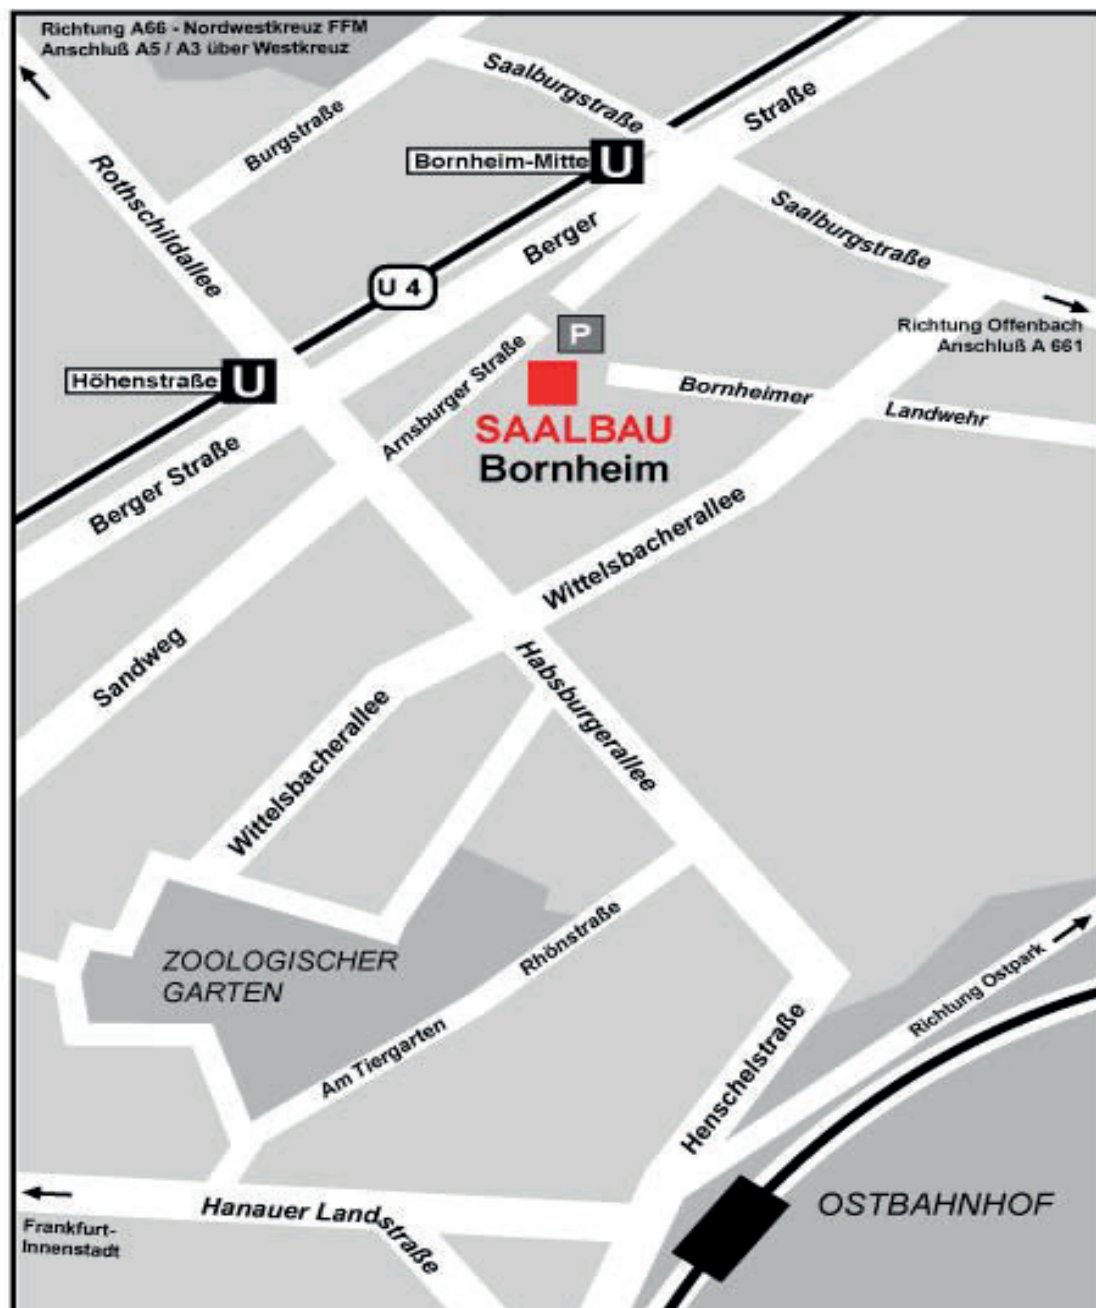

Umgebungsplan ■ Saalbau Bornheim ■ Arnsburger Str. 24 ■ 60385 Frankfurt am Main

Tel. 069 - 94 34 03 - 0 ■ www.saalbau.com

SAALBAU Bornheim

Arnsburger Straße 24
60385 Frankfurt am Main

Fon (0 69) 94 34 03-0
Fax (0 69) 9 43 40 3-30

SAALBAU GmbH

Eschersheimer Landstraße 23
60322 Frankfurt am Main

Fon (0 69) 1 53 08-1 20
Fax (0 69) 1 53 08-1 35

Net: www.saalbau.com
E-Mail: info@saalbau.com